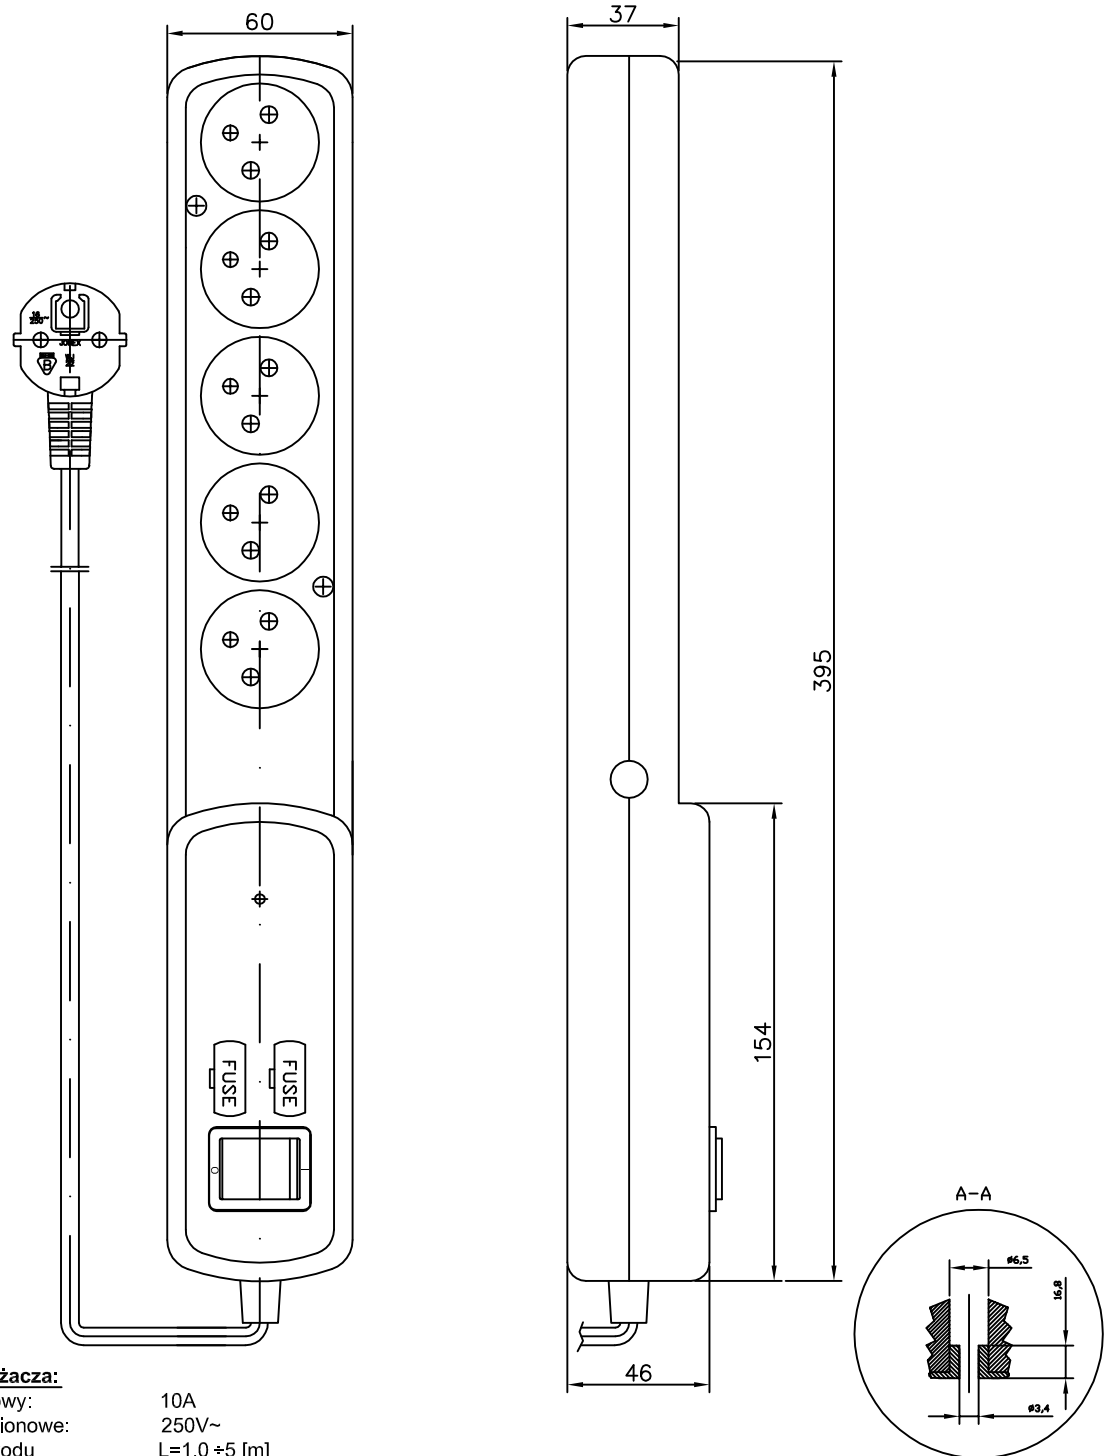

KARTA KATALOGOWA PS-PF/TV

Przedłużacz przeciwprzepięciowy z filtrem przeciwzakłóceńowym, gniazdem telewizyjnym, pięciokrotny nierozbieralny z włącznikiem podświetlanym, z przesłonami torów prądowych lub bez 5x2P+Z

Dane przedłużacza:

Prąd znamionowy: 10A
Napięcie znamionowe: 250V~
Długość przewodu: L=1,0 ±5 [m]
Stopień ochrony: IP20

Części składowe przedłużacza:

- gniazdo wtyczkowe: przenośne, nierozbieralne, pięciokrotne, z włącznikiem podświetlanym, dwa bezpieczniki 10A, gniazdo telewizyjne, 5x2P+Z, 10A, 250V~.
- przewód: OMYżo 3x1,0mm² -OMYżo 3x1,5mm² -H03VV-F 3x1,0mm² -H05VV-F 3x1,0mm² -H05VV-F 3x1,5mm²
- wtyczka WJ-22; zalewana kątowna, 16A, 250V~

Otwór do mocowania gniazda